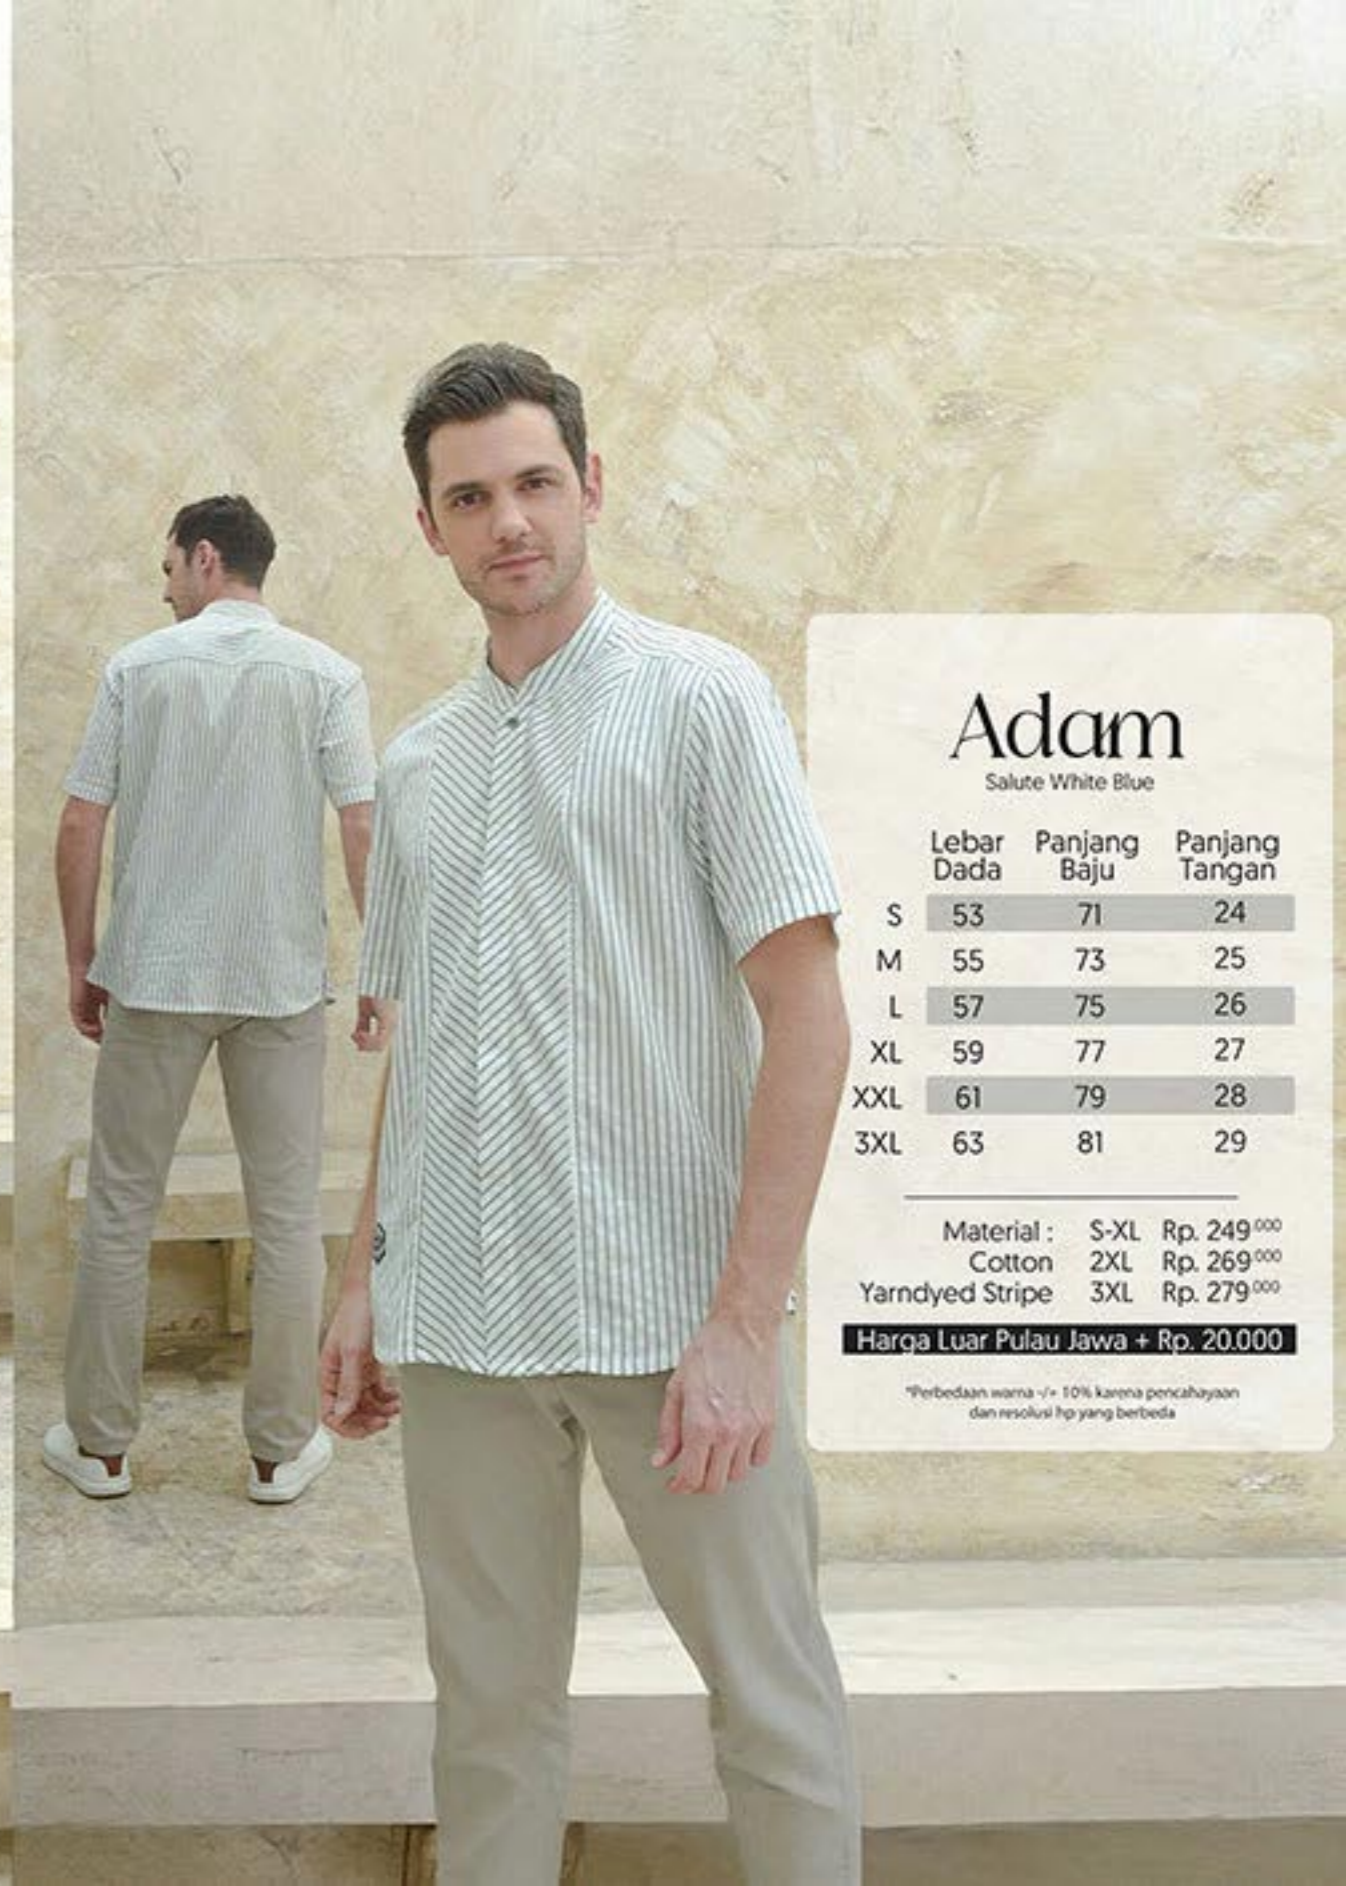

Harga Luar Pulau Jawa + Rp. 20.000

*Perbedaan warna +/- 10% karena pencahayaan dan resolusi hp yang berbeda

Adam

Salute White Blue

	Lebar Dada	Panjang Baju	Panjang Tangan
S	53	71	24
M	55	73	25
L	57	75	26
XL	59	77	27
XXL	61	79	28
3XL	63	81	29